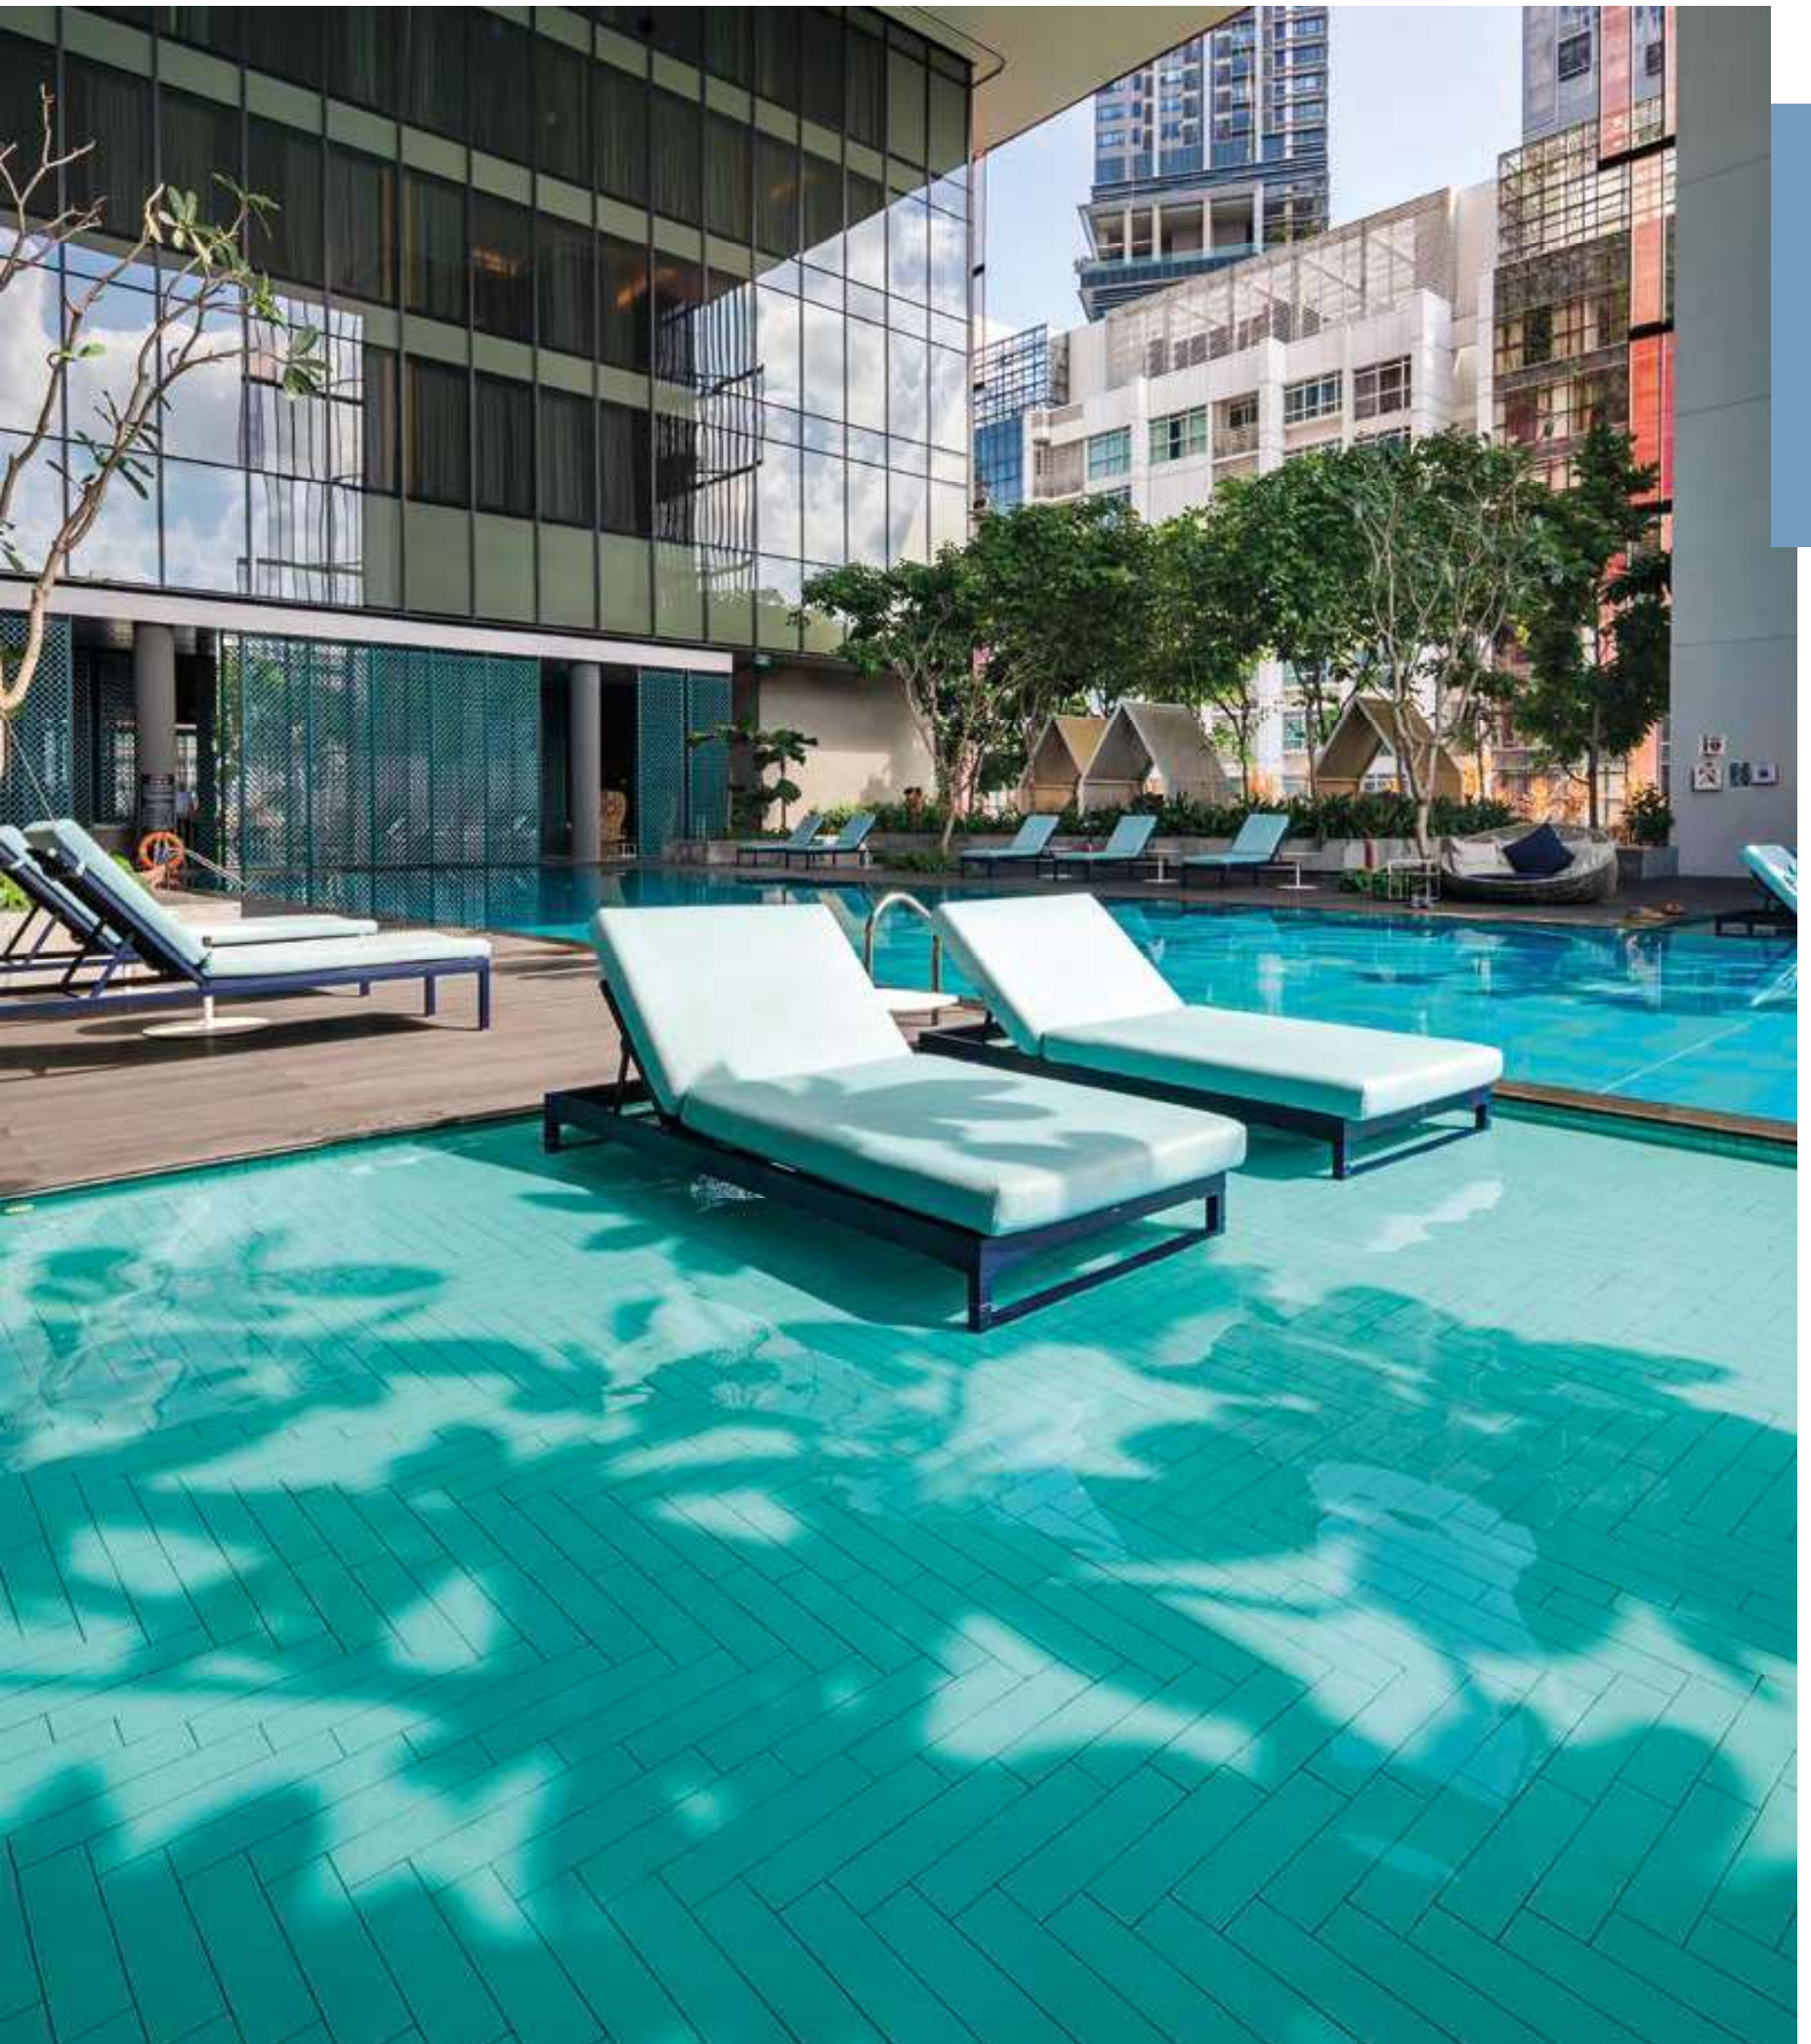

Projekt: Oasia Hotel / Standort: Singapur / Architekt: WOHA Architects + Patricia Urquiola / Serie: Chroma non-slip, Chroma / Foto: Infinitude

Schwimmbad