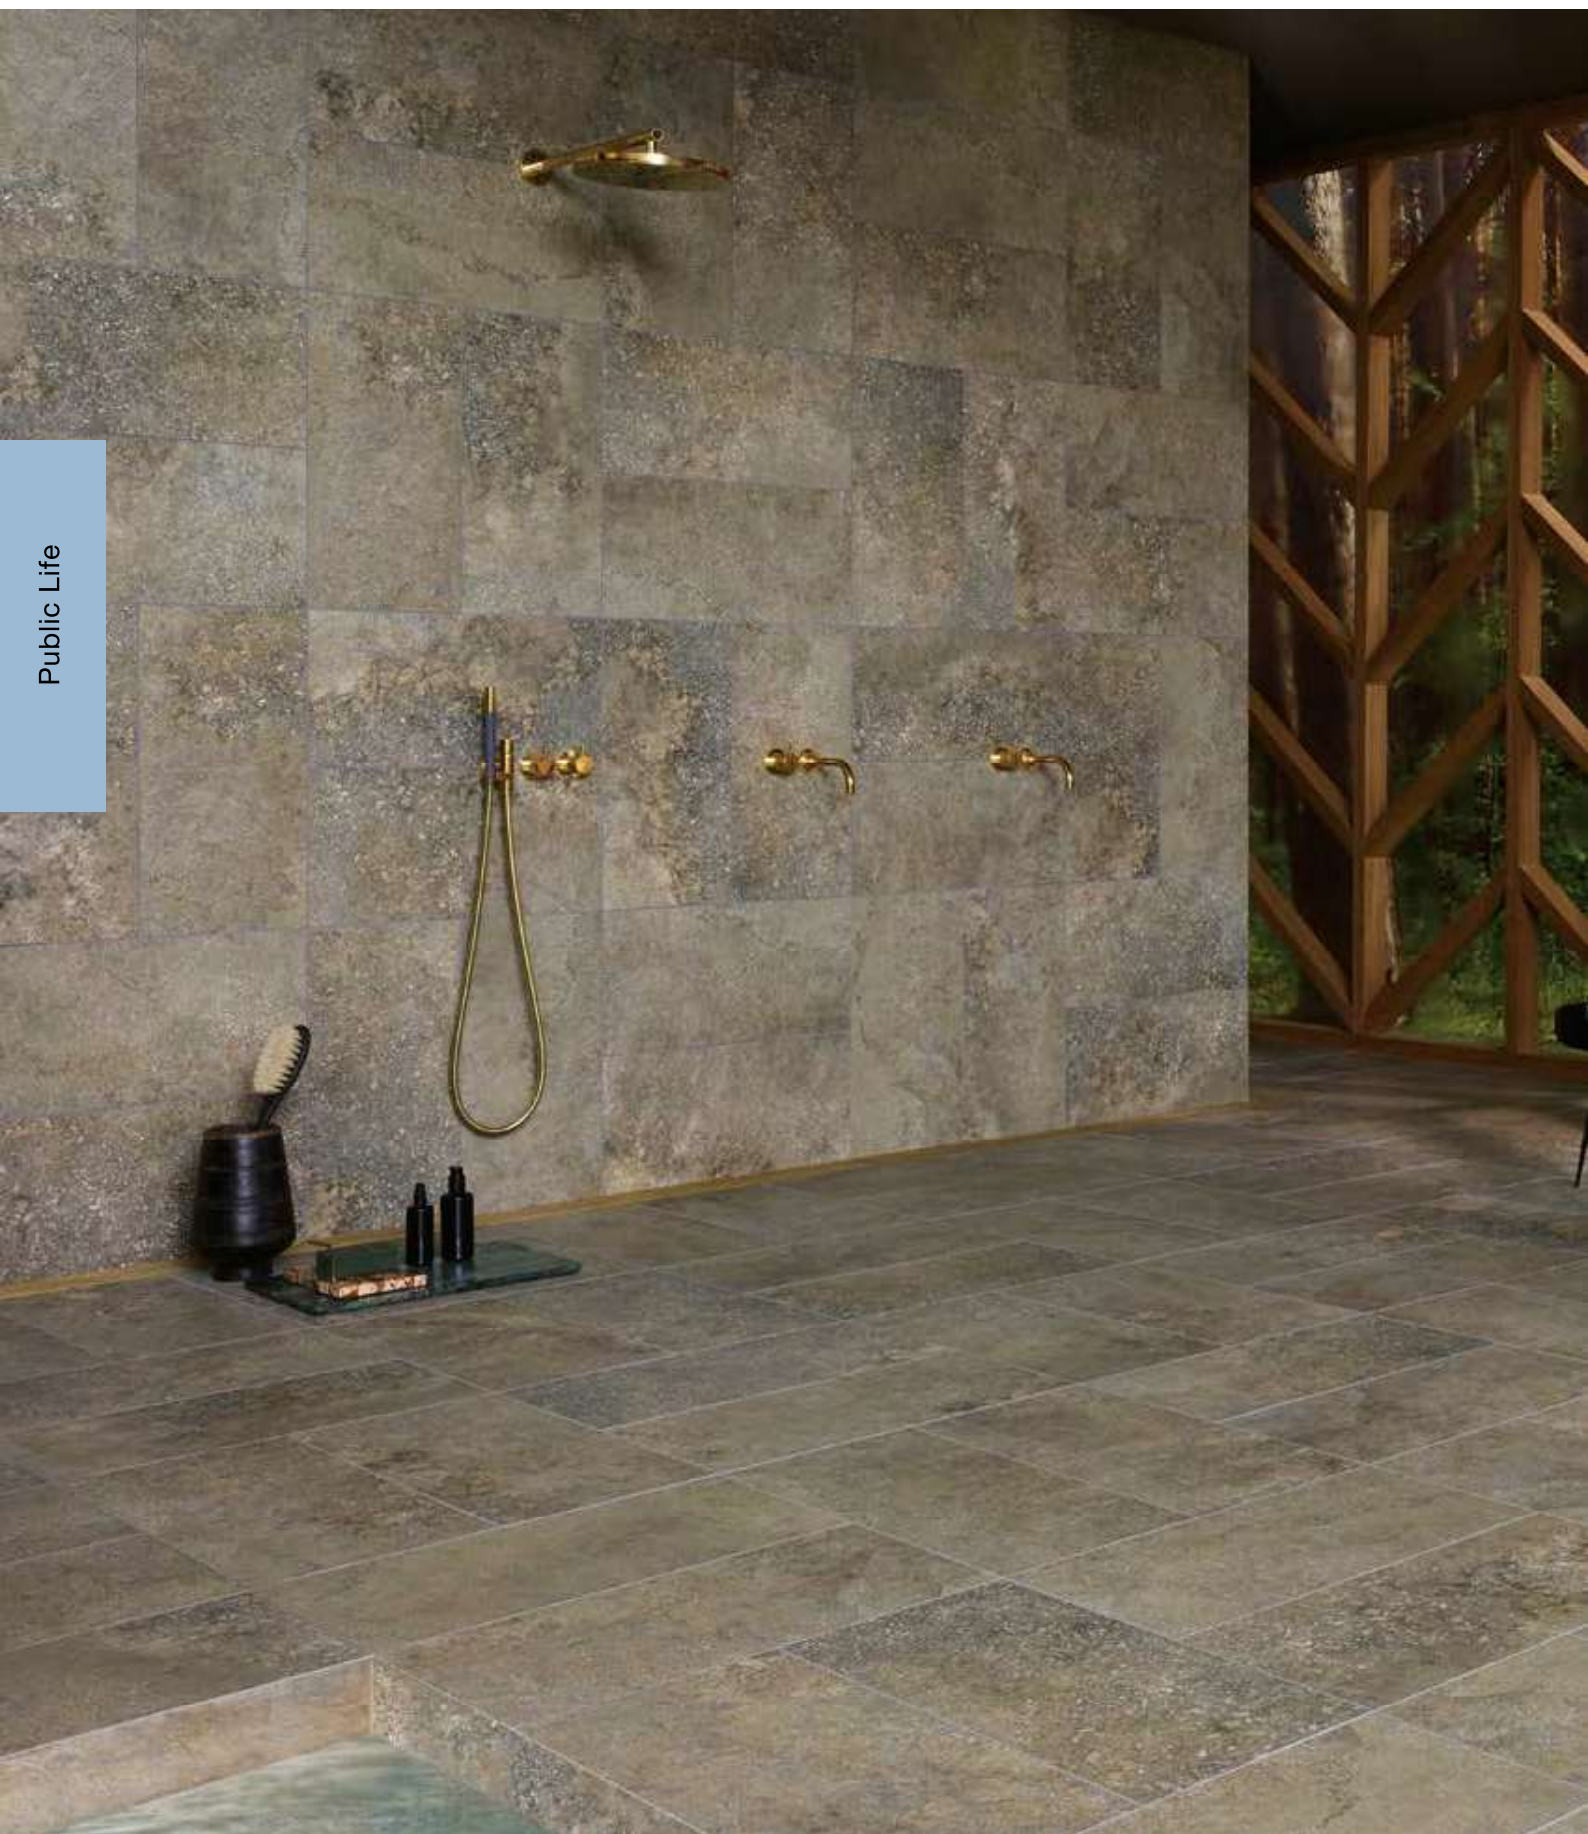

3.28 SAVONA

Studioaufnahme / Architekt: VSBL, Belgrad, Serbien / Serie: Savona / Foto: Jochen Stüber

Public Life

3.30 SAVONA

R10/A R11/B R11/C

kalk

beige

braun

grau

anthrazit

Bodenfliese 15 x 15 cm

Bodenfliese 30 x 60 cm

Bodenfliese 60 x 60 cm

Sockel geschnitten 6 x 60 cm

Mosaik 5 x 5 cm

Mosaikbogen 5 x 5 cm,
trittsicher R11/B

Bodenfliese 60 x 120 cm

Waschtisch SURF® large 55 x 120 cm (auf Anfrage lieferbar)

3.32 SAVONA

Stranggepr. keram. Platten, Präzision, DIN EN 14411, Gruppe Al_B, unglasiert (UGL) für Bodenbeläge und Wandbekleidungen im Innen- und Außenbereich (Feinsteinzeugplatten) // Trockengepr. keram. Fliesen, DIN EN 14411, Gruppe Bl_A, unglasiert (UGL) für Bodenbeläge und Wandbekleidungen im Innen- und Außenbereich (Feinsteinzeugfliesen)