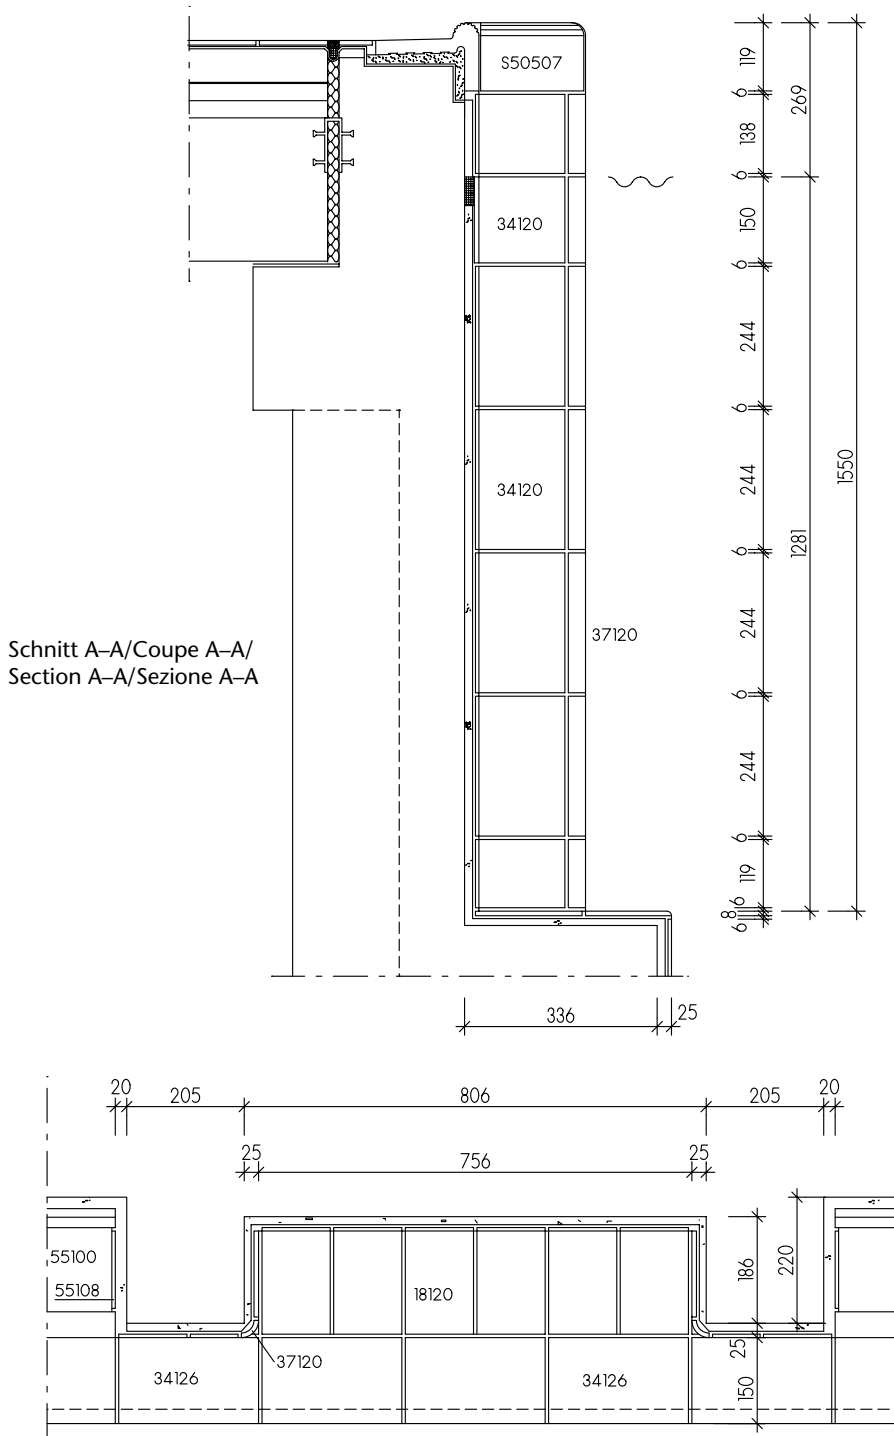

Steigleiternische mit ausgespartem Beckenkopf  
 Niche à échelle sans rebord du bassin  
 Ladder recess without border  
 Nicchia per scala senza bordo

**Zwingend zu beachten:**

Legende und weitere wichtige Hinweise/Anmerkungen auf der Ausklappseite (ganz hinten in diesem Kapitel) oder als Punkt 7.15.0 zum Download.

**Attenzione:**

Leggenda e altri avvisi/osservazioni importanti sulla pagina ripiegabile (alla fine di questo capitolo) o come download (punto 7.15.0).

**Steigleiternische mit ausgespartem Beckenkopf**  
**Niche à échelle sans rebord du bassin**  
**Ladder recess without border**  
**Nicchia per scala senza bordo**