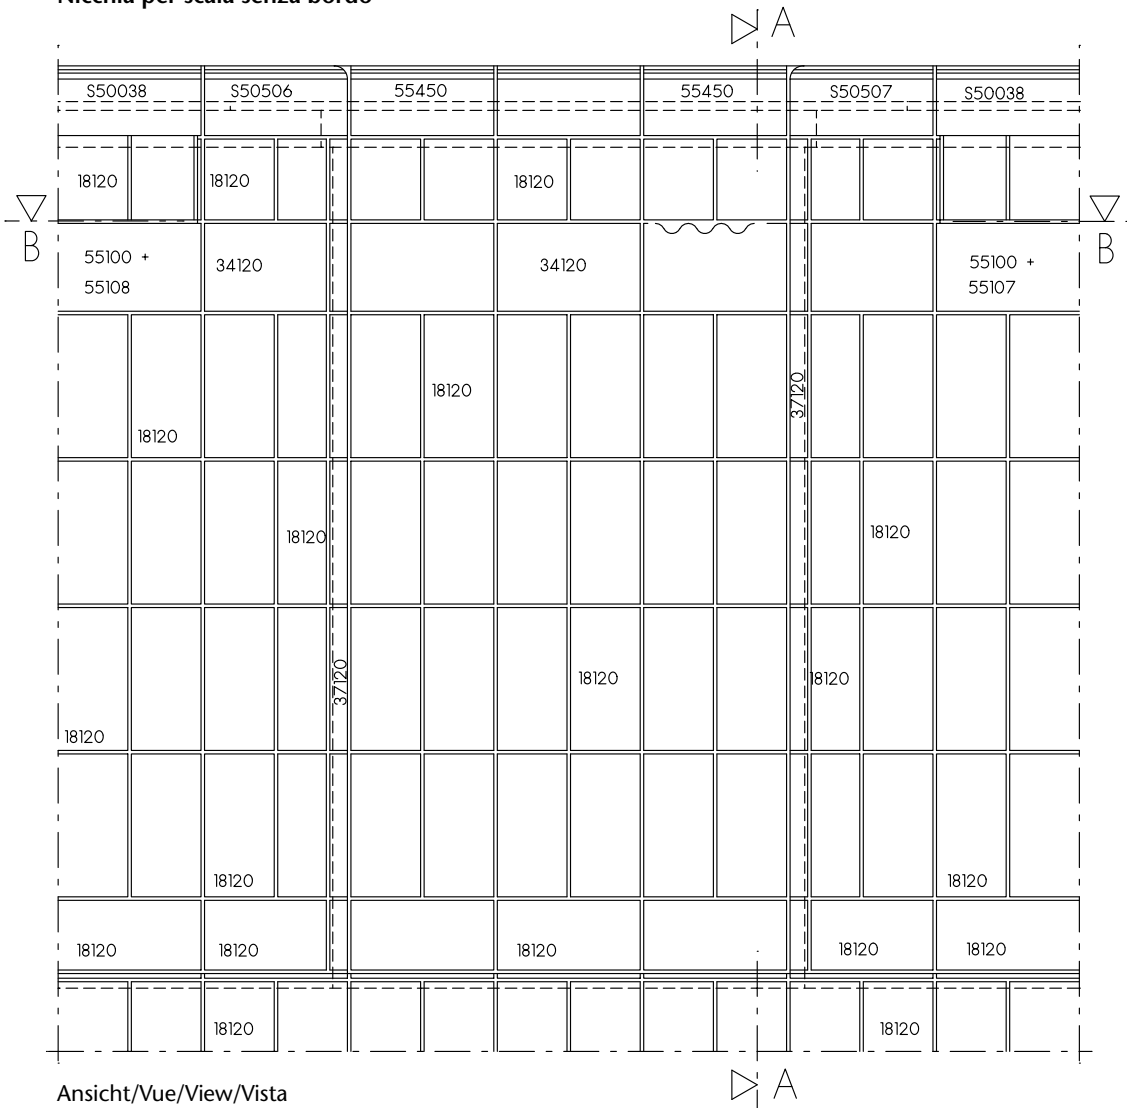

Steigleiternische mit ausgespartem Beckenkopf  
 Niche à échelle sans rebord du bassin  
 Ladder recess without border  
 Nicchia per scala senza bordo

**Zwingend zu beachten:**

Legende und weitere wichtige Hinweise/Anmerkungen auf der Ausklappseite (ganz hinten in diesem Kapitel) oder als Punkt 7.15.0 zum Download.

**Attenzione:**

Leggenda e altri avvisi/osservazioni importanti sulla pagina ripiegabile (alla fine di questo capitolo) o come download (punto 7.15.0).

**Steigleiternische mit ausgespartem Beckenkopf**  
**Niche à échelle sans rebord du bassin**  
**Ladder recess without border**  
**Nicchia per scala senza bordo**