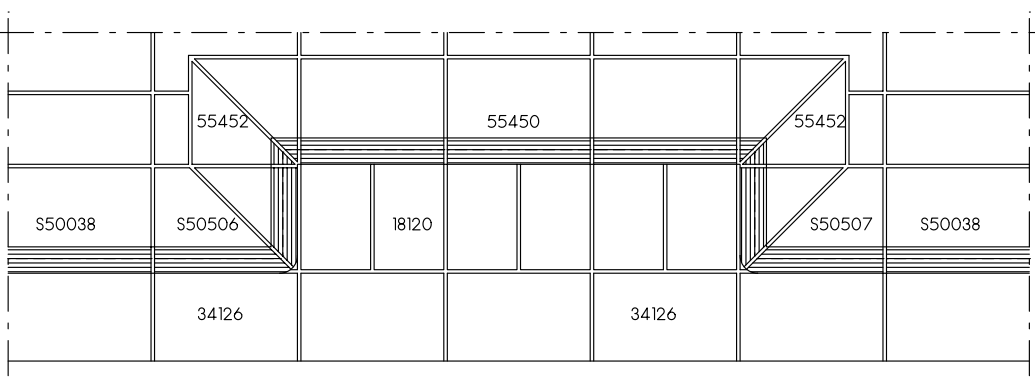

Steigleiternische mit ausgespartem Beckenkopf  
 Niche à échelle sans rebord du bassin  
 Ladder recess without border  
 Nicchia per scala senza bordo

**Zwingend zu beachten:**

Legende und weitere wichtige Hinweise/Anmerkungen auf der Ausklappseite (ganz hinten in diesem Kapitel) oder als Punkt 7.15.0 zum Download.

**Attenzione:**

Leggenda e altri avvisi/osservazioni importanti sulla pagina ripiegabile (alla fine di questo capitolo) o come download (punto 7.15.0).

**Steigleiternische mit ausgespartem Beckenkopf**  
**Niche à échelle sans rebord du bassin**  
**Ladder recess without border**  
**Nicchia per scala senza bordo**